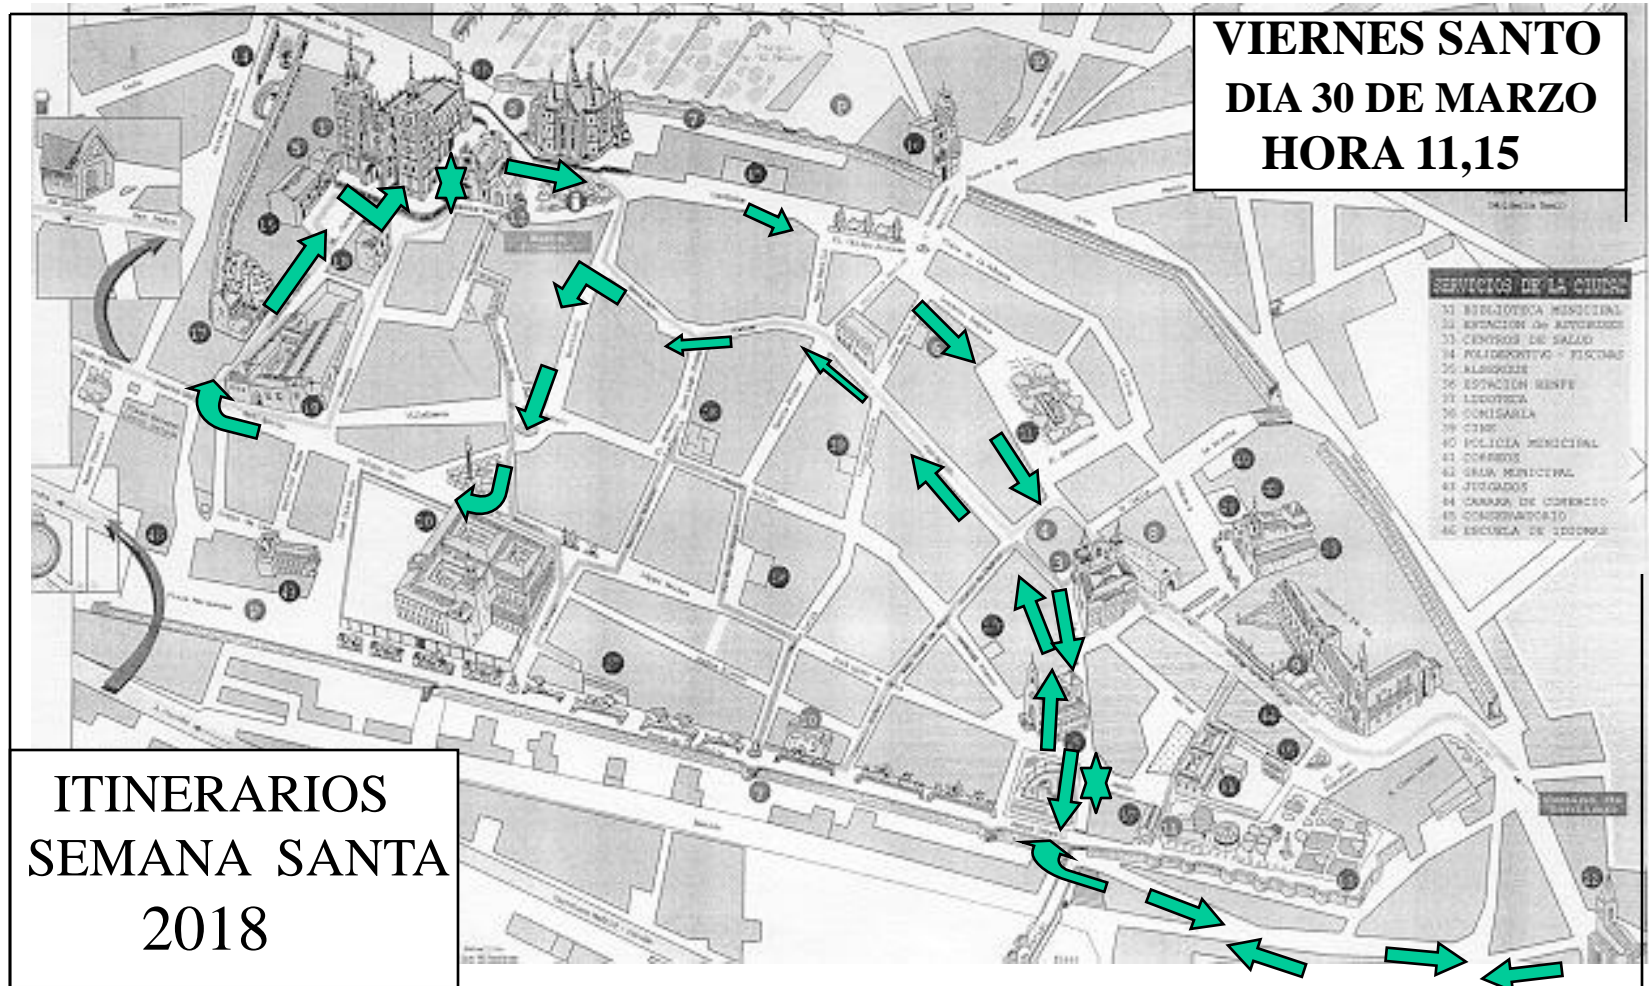

BTO. CRISTO

COFRADIA DEL BENDITO CRISTO DE LOS AFLIGIDOS

ITINERARIO: CABILDO DE LA COFRADIA-ANGOSTA-C. POSTIGO-CUESTA POSTIGO-LA BAÑEZA-PLAZA ESPAÑA (IZDA)-PIO GULLON-POSTAS-SANTIAGO-EL DOCTORAL-PZA. DE LA LIBERTAD-PZA. OBISPO D. MARCELO-OBISPO GRAU-PTA. OBISPO-LEOPOLDO PANERO-PLAZA CATEDRAL-ATRIO DE LA CATEDRAL-SERMON-EDUARDO DE CASTRO-LOS SITIOS-OBISPO ALCOLEA-LORENZO SEGURA-PZA. SANTOCILDES-PZA. MAYOR (EN DIAGONAL)-LA BAÑEZA-POSTIGO-CUESTA DEL POSTIGO-ANGOSTA-PARROCO FAUSTINO SANTOS-CABILDO COFRADIA.

NOTA: Sin coches en el recorrido, especialmente en las inmediaciones de la Catedral, cortar el tráfico en las inmediaciones de la Catedral durante el Sermón. Tribuna, megafonía en el atrio de la Catedral. Quitar pivotes del centro y laterales de la calle La Bañeza y c/ El Doctoral. Comprobar altura de los cables desde la salida de la Iglesia hasta el puente del Postigo. RETIRAR TERRAZAS DURANTE LA PROCESION